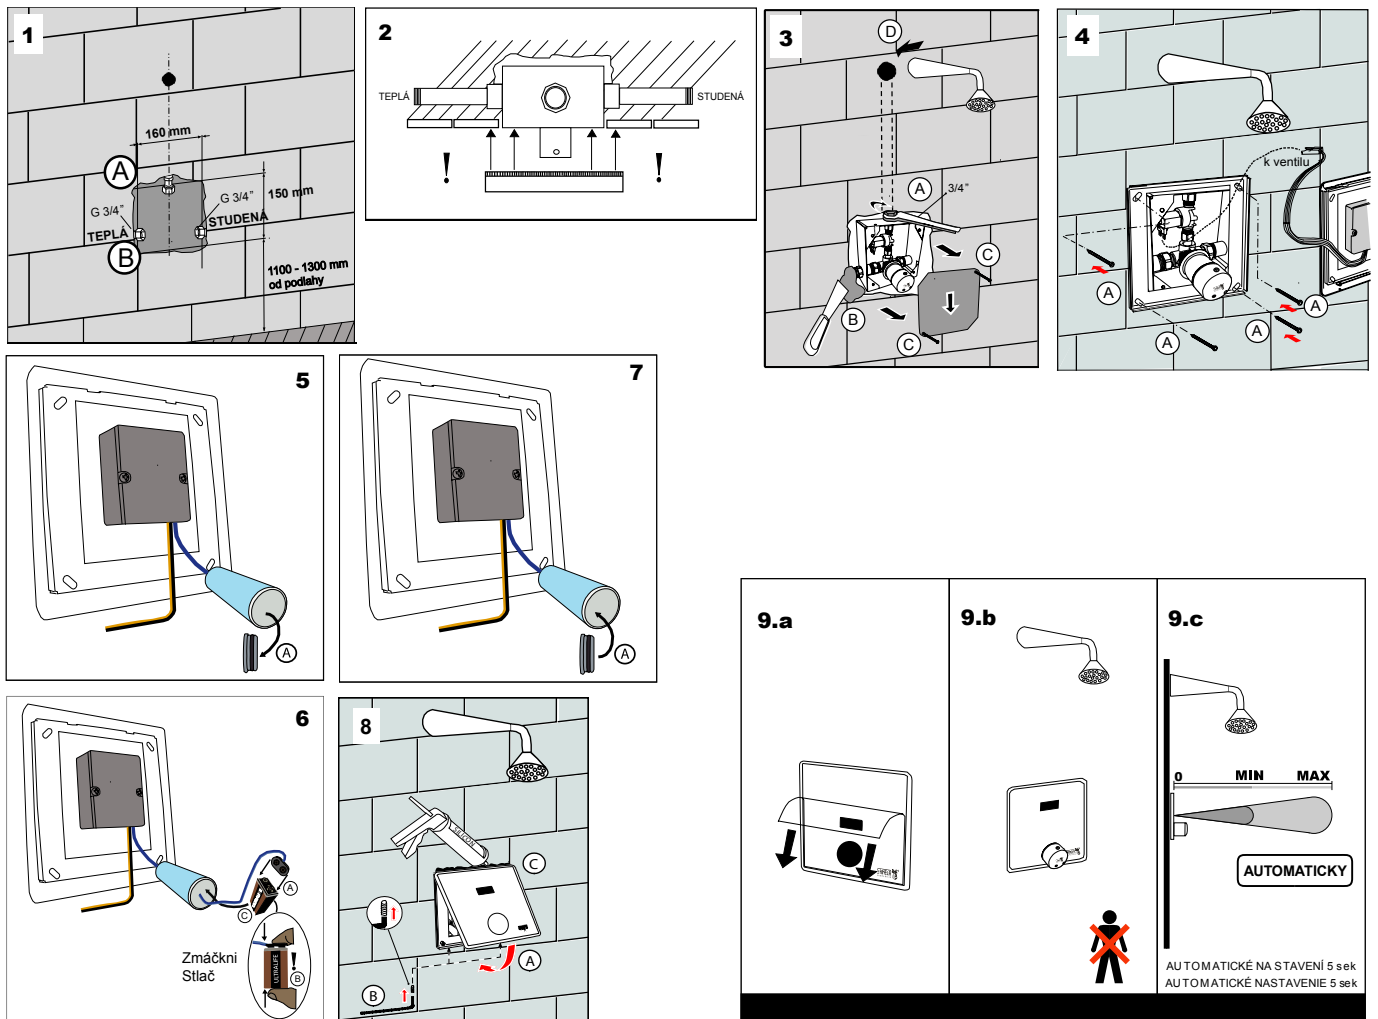

Automatické ovládání sprchy se směšovací baterií SLS 02B, SLS 02TB Automatické ovládanie sprchy so zmiešavaciu batériou SLS 02B, SLS 02TB

Standardní funkce, Štandardná funkcia			Vlastnosti			
1. 	2. 	3. 	Regulace teploty Regulácia teploty 	 AUTOMATICKY 	  AUTOMATICKY 	  OFF/ON 
	1. aktivací čas 2 sek. 2. aktivací čas 2 sek.	1. nastavitelný interval vyp. vody 2. nastavitelný interval vyp. vody		1. snímaná zóna 0,3 - 0,7 m	1. 1. AUTOMATICKÉ NASTAVENÍ 2. NASTAVITELNÉ* 1. AUTOMATICKÉ NASTAVENIE 2. NASTAVITELNÉ* 1. AUTOMATICKÝ 3 sek. 2. NASTAVITELNÉ* 2. prodleva vyp. vody 0,25-7,75 sek oneskorenie vyp. vody 0,25-7,75 sek	* pro více informací čtěte návod pro SLD 03 * pre ďalšie informácie preštudujte návod na SLD 03 funkce OFF/ON funkcia OFF/ON

Doporučené příslušenství

SLA 28	Sprchová růžice
SLA 17	Sprchový výtok antivandal
SLA 09	Lithiová baterie 9V/1300 mAh, typ U9VL
SLD 03	Univerzální dálkové ovládání pro nastavování parametrů

Doporučené príslušenstvo

SLA 28	Sprchová ružica
SLA 17	Sprchový výtok antivandal
SLA 09	Lithiová batéria 9V/1300 mAh, typ U9VL
SLD 03	Univerzálny diaľkový ovládač

Instalace, Inštalácia

Servis

Vzhledem k možnosti zanesení ventilu nečistotami z vody je doporučeno provést 1x ročně kontrolu sítka elektromagnetického ventilu, dotažení šroubových spojů a dosadacích ploch konektorů.